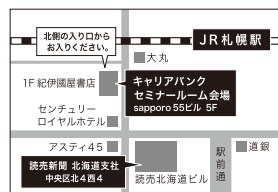

11
fri

ファーストトレッキング～山に登ろう～

□講師/北海道IKEUCHIアウトフィッターズ 佐藤瑞季氏

北海道のアウトドア情報を発信するIKEUCHIアウトフィッターズの佐藤氏が、気軽に始められる登山の魅力をお伝えいたします。

11/14 mon

アフターパーティー開催！

毎回恒例となったアフターパーティー。朝活に参加した人はもちろん、パーティーだけの参加もOK。楽しく語らしましょう。

□会場/レストランホールVALS
南3西4-19-1 坪川ビル2F
(ノルベサ斜め向かい、アーバンビル向かい)
□時間/18:30～20:30 □会費/3,500円
□お申し込みは下記メールアドレスまで

時間 **AM7:00_8:00**

【朝活公式HP】 <http://hokkaido.yomiuri.co.jp/asakatsu>

期間 **10/31(月)_11/11(金)**

会場 **キャリアバンクセミナールーム**

札幌市中央区北5条西5丁目7番地sapporo55ビル5階
□開催時間・会場は講座によって異なる場合があります。

【募集要項】複数の講座受講も可能です
受講希望の方は、住所・氏名・年齢・性別・職業・メールアドレス・連絡先電話番号・受講希望日・講座名を明記の上、下記までメールでお申し込みください。折り返し事務局より詳細をご案内いたします。