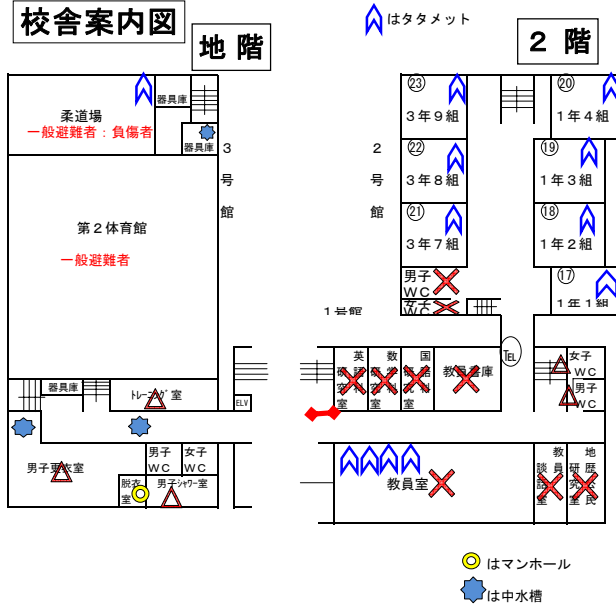

生徒在校時を基本とします。
 生徒不在時は、第一体育館を避難所にあてます。

災害時避難所部屋割り

2011年度改訂版

校舎案内図

は立入禁止

男子生徒は第一体育館
 女子生徒は各クラスルーム
 に起居します。

この部屋割りは実物の一部です。
 ネットワーク上には全てを公開できません。
 ご理解ください。

● はマンホール
 ● は中水槽